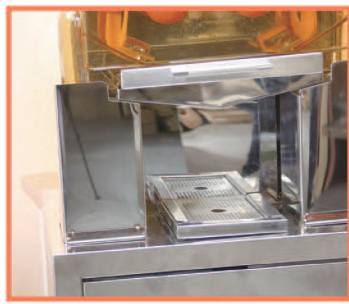

2000E-4P

参数 Parameters

- 功率 Power : 120W
- 电压 Voltage : 220V 50HZ/110V 60HZ
- 橙子尺寸 Size of Orange : 40-80mm
- 产量 Output : 20 oranges/minute
- 出汁率 Yield : 40%-50%
- 尺寸 Size: 500L*500W*1600H(2000E-4P)
  500L*500W*960H(2000E-4)
- 货柜 Qty/20' FCL:42sets(2000E-4P)
  Qty/20' FCL:72sets(2000E-4)